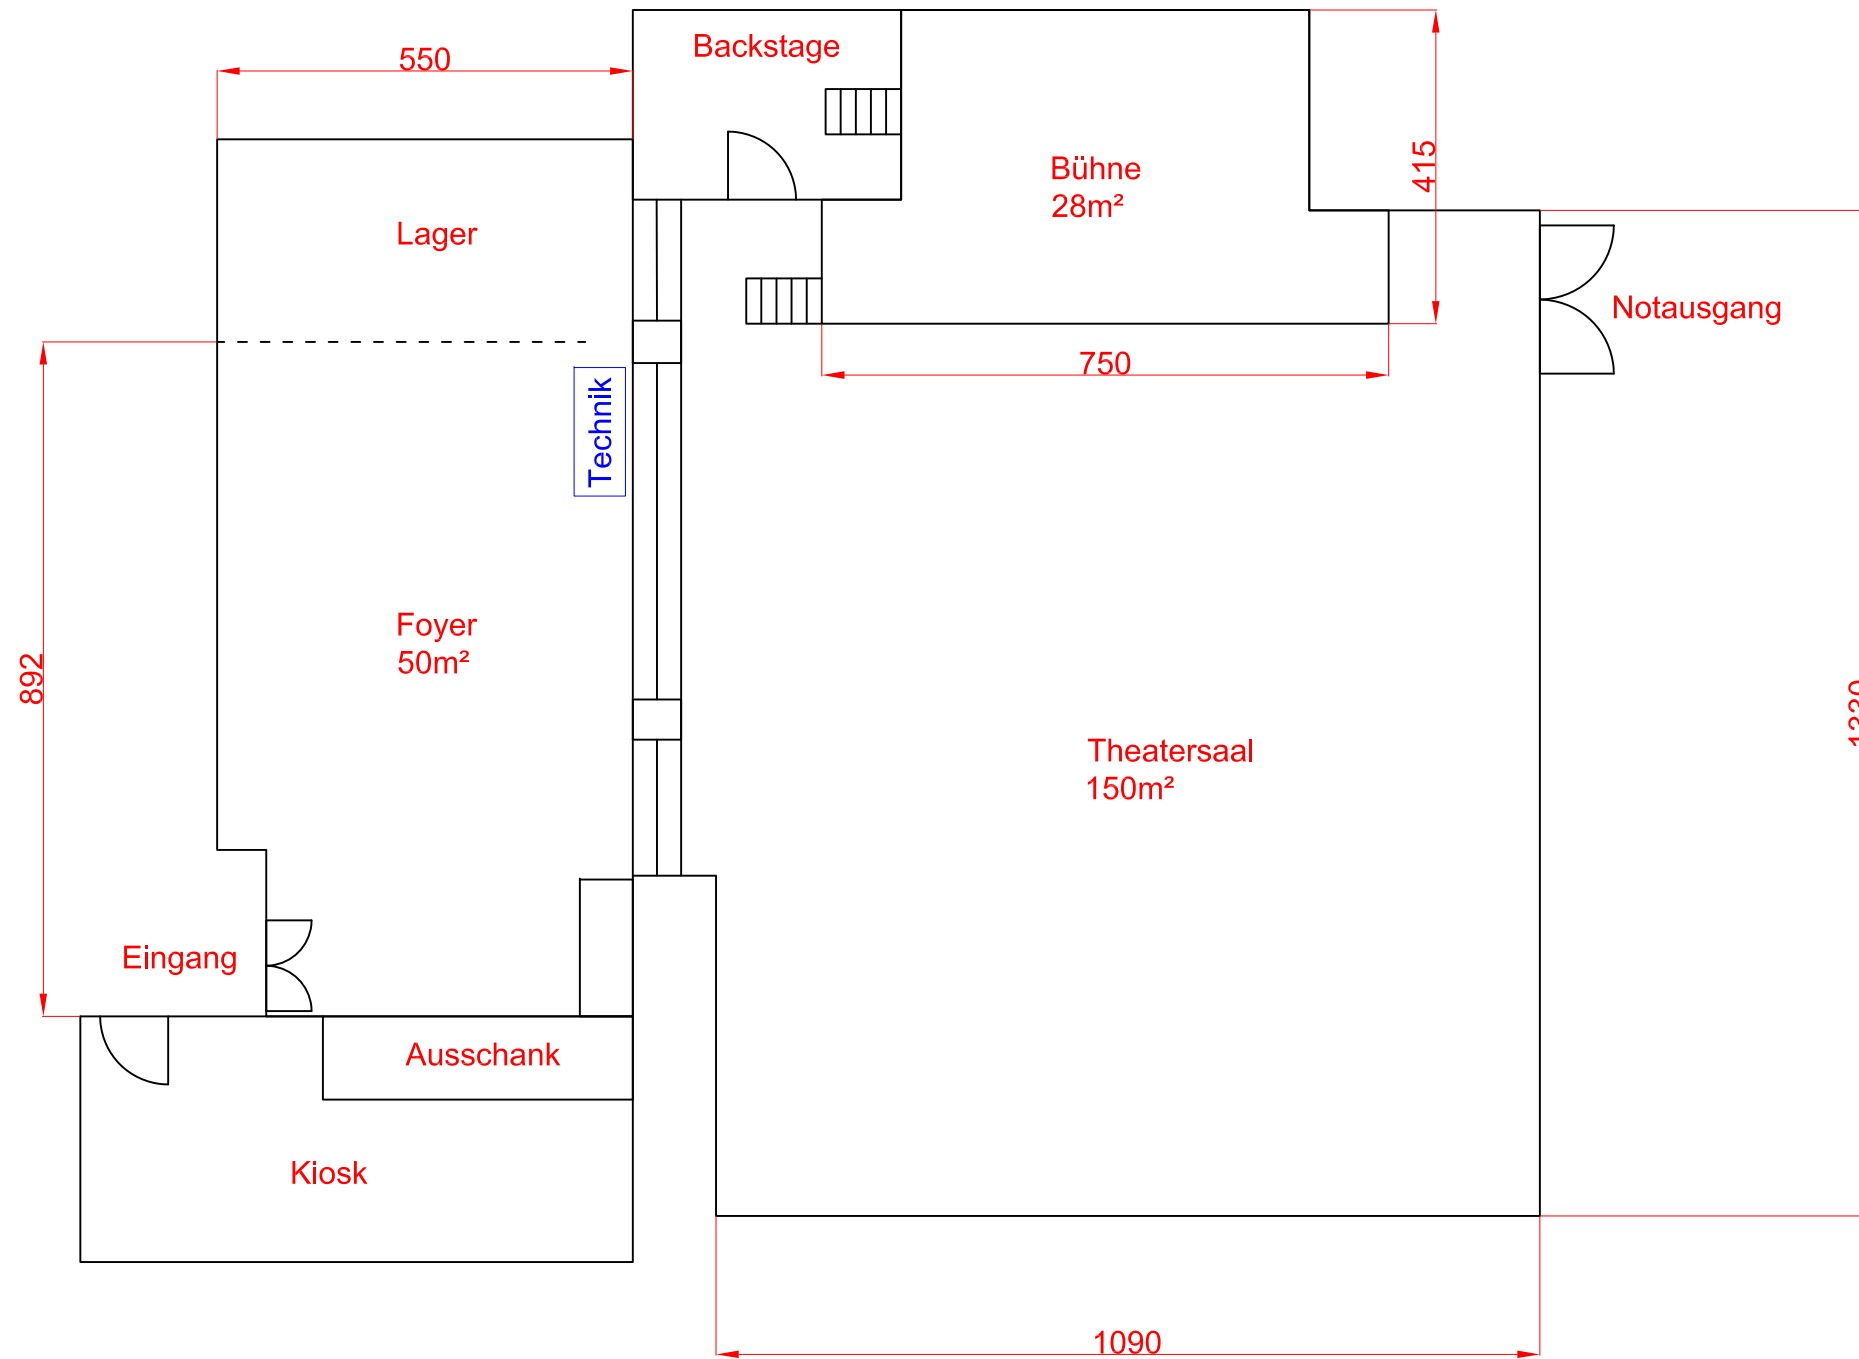

Weisser Wind Zürich  
Theatersaal

A3  
1:100

<b>Weisser Wind Gastronomie AG</b>	
Theatersaal	
01.10.2018	Saalplan